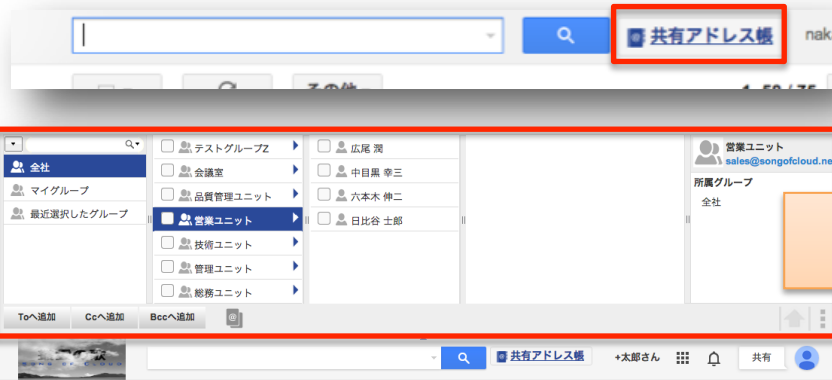

# 新しい Gluegent Apps 共有アドレス帳 選択できるようになります

2014年2月下旬に 新しい Gluegent Apps 共有アドレス帳を選択できるようになります。

## 新 UI

1. 共有アドレス帳の呼び出しがテキストエリアのクリックで行えます。
2. グループ選択パネルが画面いっぱいに拡張されます。

新 UI を使う場合は「以前の共有アドレス帳を使用する」のチェックをOFFにするだけです。